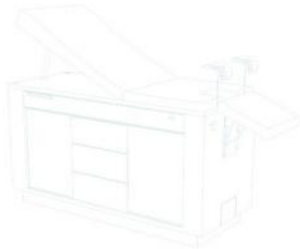

MESAS DE EXPLORACION

CHAISSE LONGUE

a) Mesa de exploración con cajones centrales

a) Chaise Longue Divan (IMSS 513.219.0017)

b) Chaise Longue tipo comercial

b) Mesa de exploración con puertas corredizas

c) Chaise Longue de mueble con puertas corredizas.